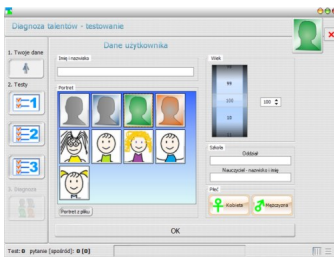

Ekran programy mapaTALENTÓW

Menu programu.

Rejestracja użytkownika w module autodiagnozy komputerowej.

Testowanie komputerowe.

mapaTALENTÓW - ekrany

Wpisany przez Pitero

wtorek, 25 czerwca 2013 16:55 - Poprawiony wtorek, 25 czerwca 2013 18:02

Mapa talentów grupy (klasy).

Report diagnostyczny - podgląd wydruku.

Multimedialna mapa talentów z naniesioną siatką mini-wykładów filmowych.

Wykaz filmów

Filmy przewodnik po talentach.

Wszystkie pliki w folderze) a zawierają mapę autodiagnozy komputerowej (autodiagnoza w