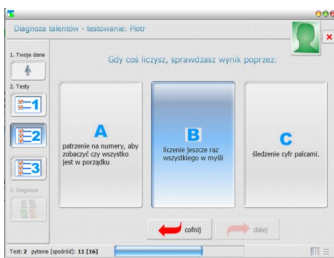

Ekran programy mapaTALENTÓW

Menu programu.

Rejestracja użytkownika w module autodiagnozy komputerowej.

Testowanie komputerowe.

mapaTALENTÓW - ekrany

Wpisany przez Pitero

wtorek, 25 czerwca 2013 16:55 - Poprawiony wtorek, 25 czerwca 2013 18:02

Mapa talentów grupy (klasy).

Report diagnostyczny - podgląd wydruku.

Multimedialna mapa talentów z naniesioną siatką mini-wykładów filmowych.

Wykaz filmów

Filmy przewodnik po talentach.

Wszystkie pliki w folderze) a zawierają mapę autodiagnozy komputerowej (autodiagnoza w