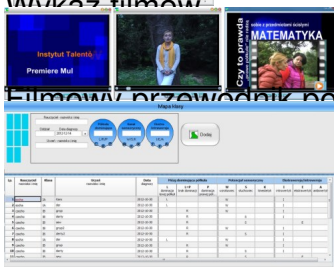

Ekran programy mapaTALENTÓW

Menu programu.

Rejestracja użytkownika w module autodiagnozy komputerowej.

Testowanie komputerowe.

mapaTALENTÓW - ekrany

Wpisany przez Pitero

wtorek, 25 czerwca 2013 16:55 - Poprawiony wtorek, 25 czerwca 2013 18:02

Mapa talentów grupy (klasy).

Report diagnostyczny - podgląd wydruku.

Multimedialna mapa talentów z naniesioną siatką mini-wykładów filmowych.

Wykaz filmów

Filmy przewodnik po talentach.

Wszystkie pliki w folderze) a zawierają mapę autodiagnozy komputerowej (autodiagnoza w